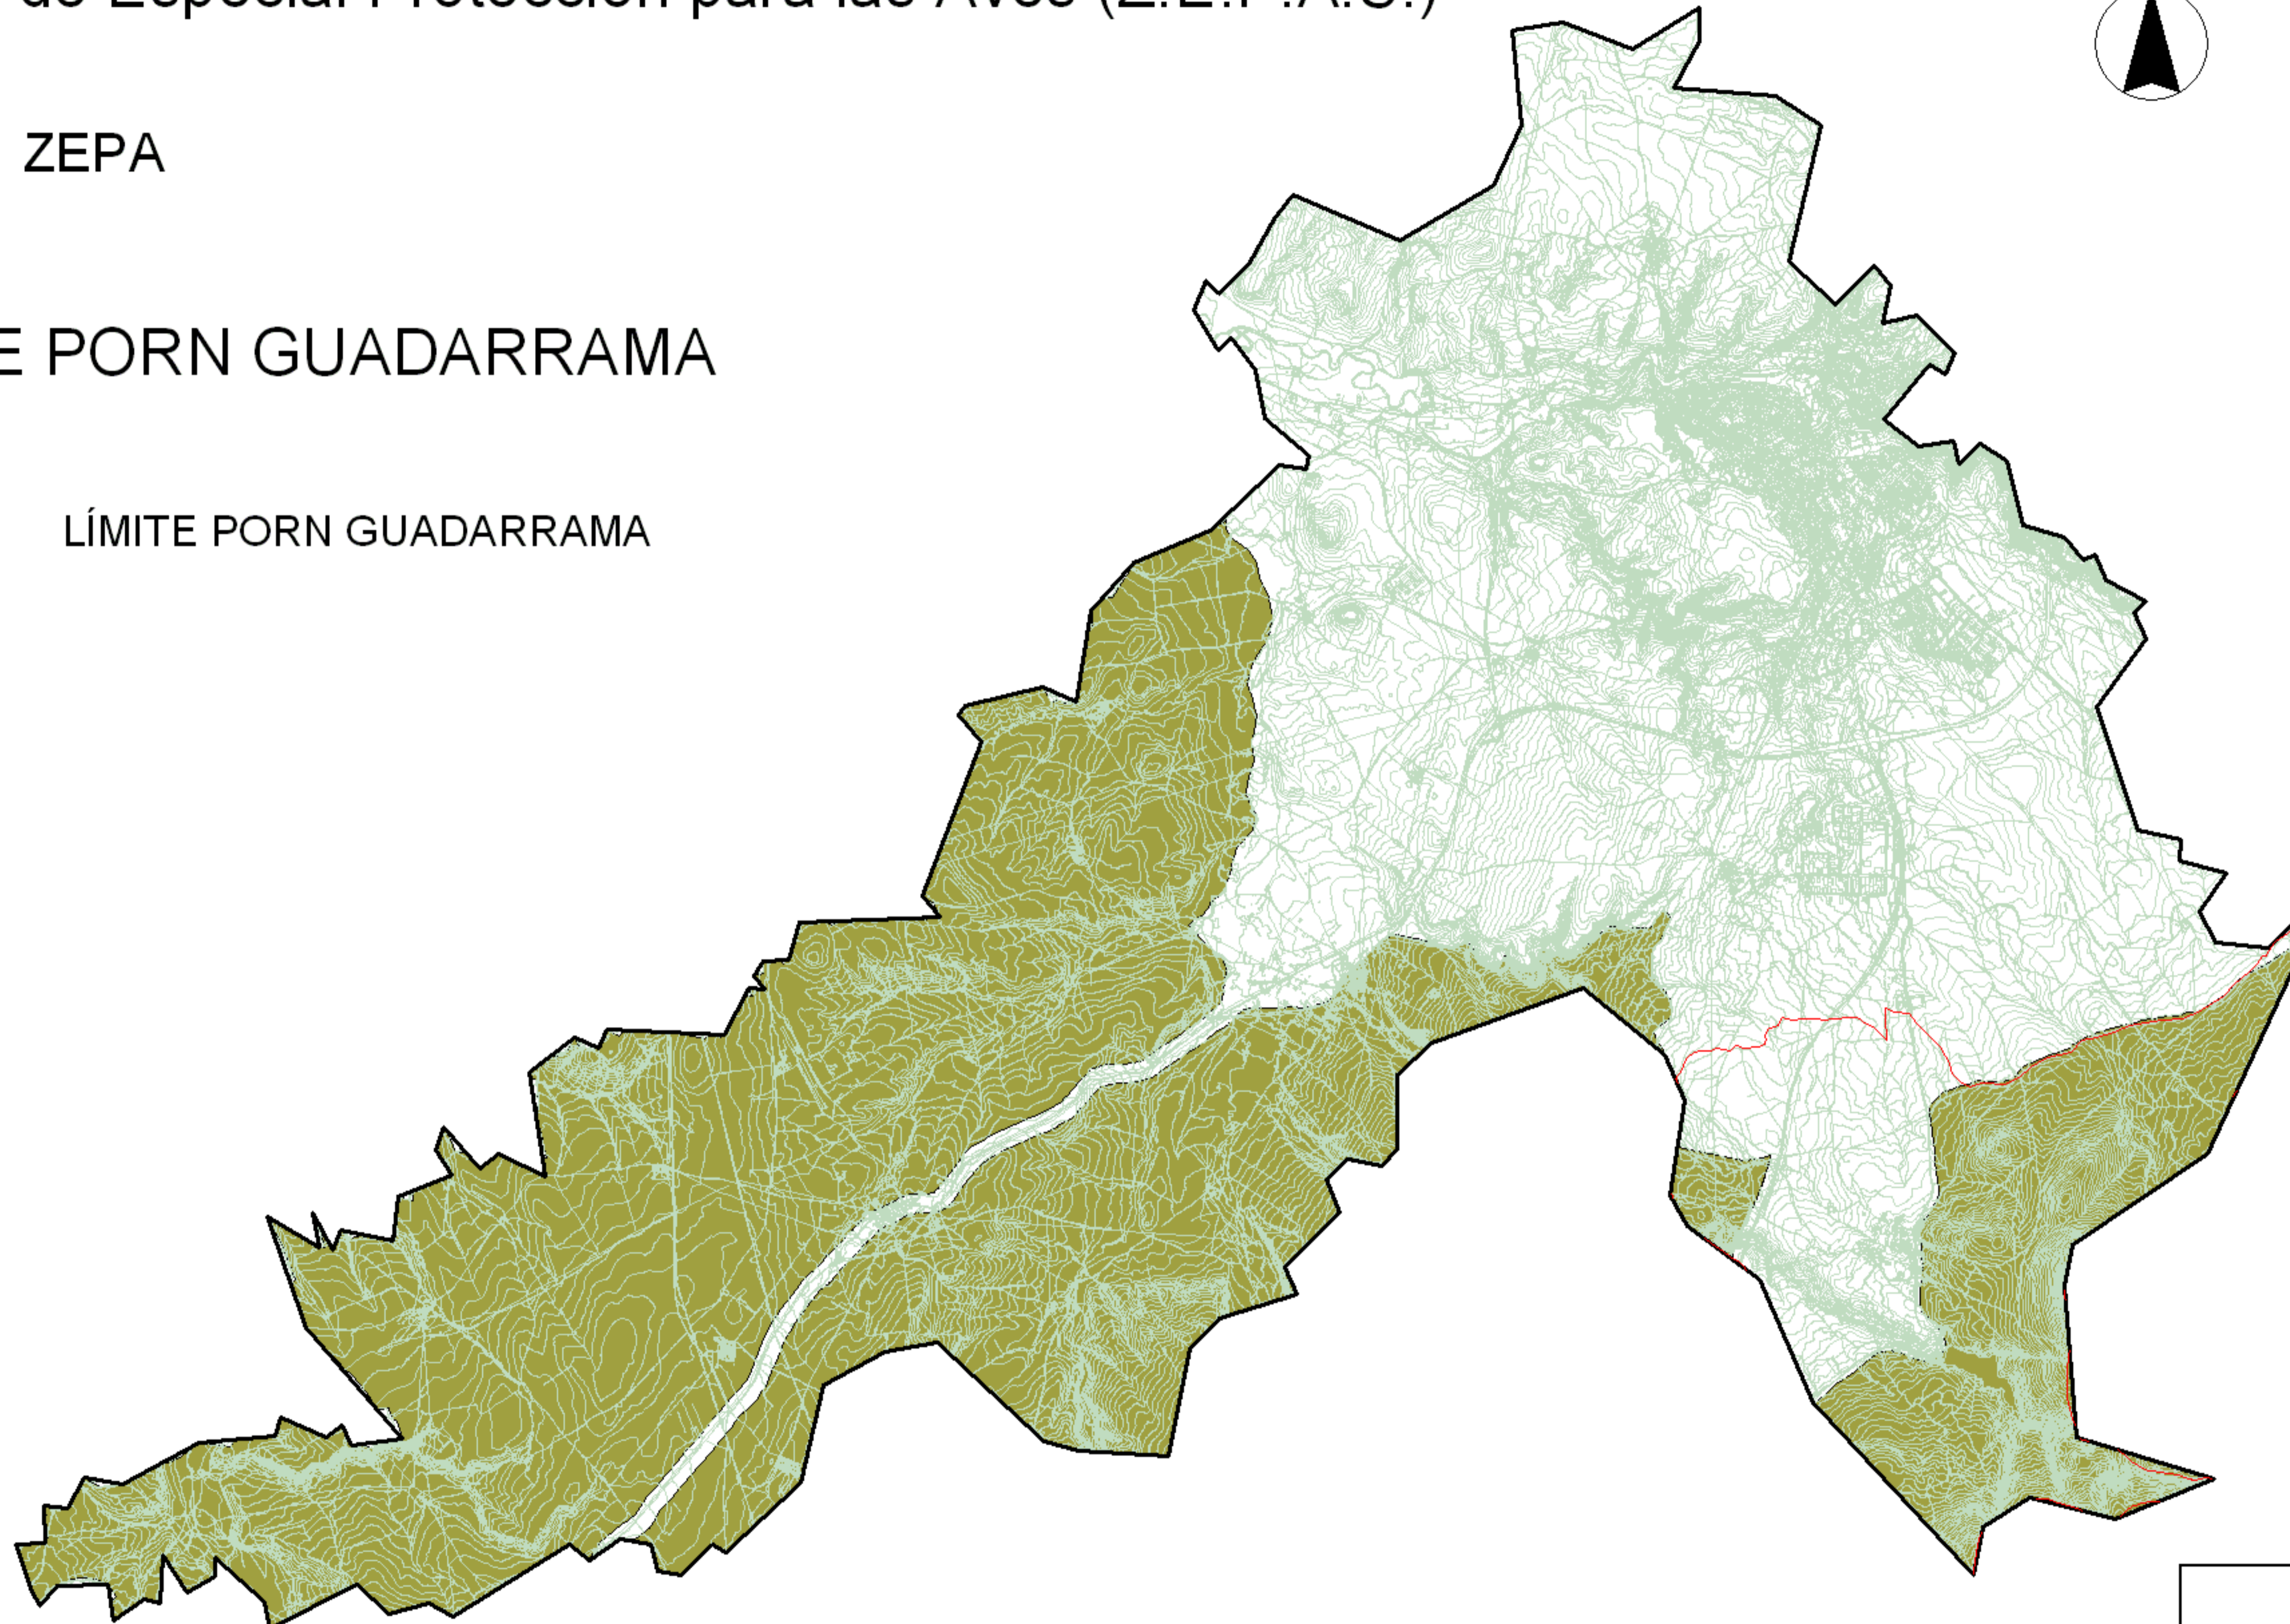

RED NATURA 2000

Zonas de Especial Protección para las Aves (Z.E.P.A.S.)

 ZEPA

LÍMITE PORN GUADARRAMA

 LÍMITE PORN GUADARRAMA

3 0 3 Kilometers

**PLAN GENERAL DE ORDENACIÓN
URBANA DE SEGOVIA**
Protecciones de rango supramunicipal - 02
Noviembre 2006
Dirección Técnica: José M^º Ezquiaga, doctor arquitecto.